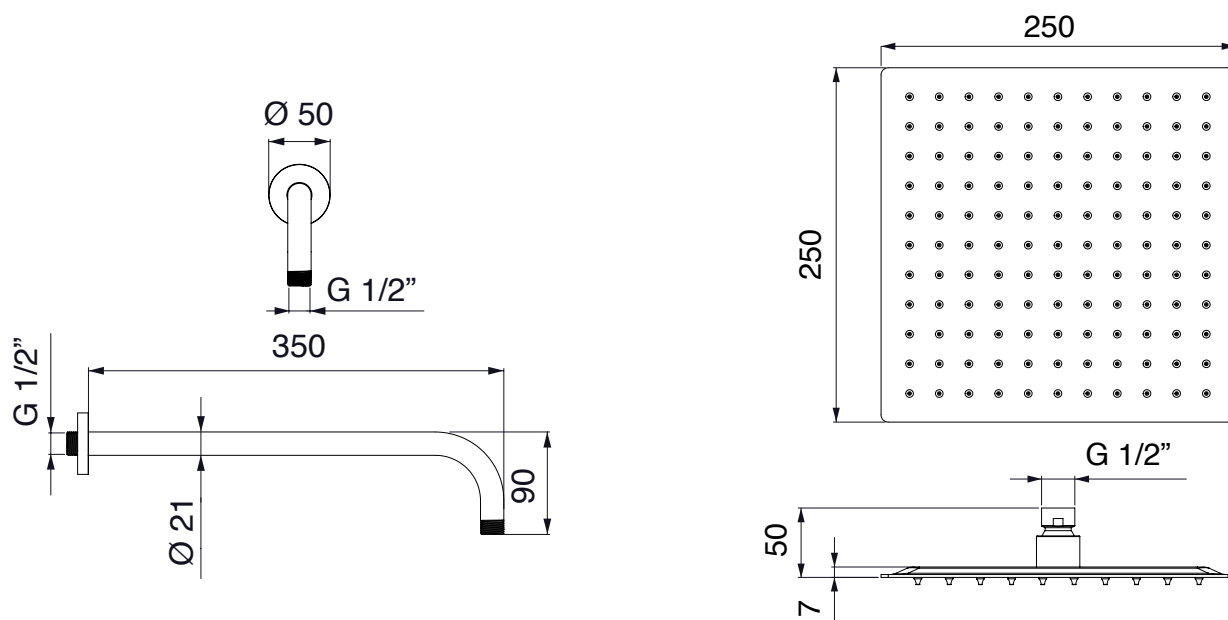

PALAZZANI

d i s e g n o t e c n i c o ■ t e c h n i c a l d r a w i n g

foro consigliato per l'installazione:

Ø 45mm

d i s e g n o t e c n i c o ■ t e c h n i c a l d r a w i n g

docce

995852