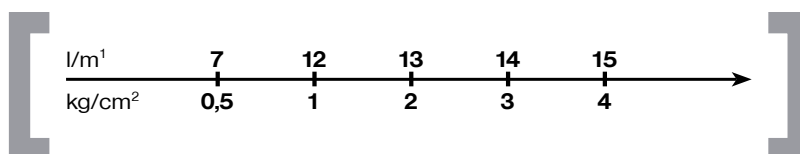

PALAZZANI

d i s e g n o t e c n i c o ■ t e c h n i c a l d r a w i n g

foro consigliato per l'installazione:

Ø 45mm

d i s e g n o t e c n i c o ■ t e c h n i c a l d r a w i n g

docce

995852